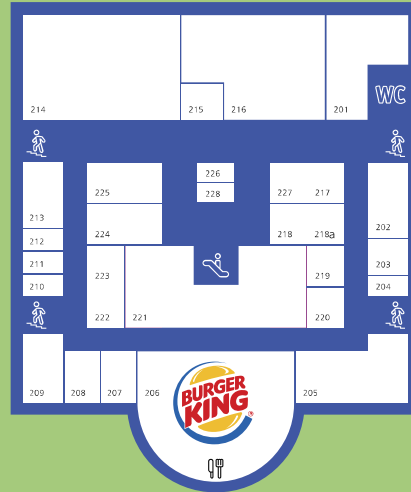

201 DNS	215 PROFICARE косметика для волос
202 ТС ЧКА КРАСТЫ	216 FIX PRICE магазин низких цен
203 ГЕЛИОСА студия загара	217 CARDEROVCHIK женская одежда
204 АТЕЛЬЕ	218 студия маникюра ЛЕНЫ ЛЕНИНЬ
205 4 ЛАПЫ зоомагазин	218а С ZON
206 БУРГЕР КИНГ фастфуд	219 ШВЕЙНАЯ ФУРНИТУРА
207 BELLISSIMA одежда	220 ИДЕАЛЬНАЯ ПАПА обувь, сумки, аксессуары
208 СУПЕРМЕН парикмахерская	221 БАШМАГ обувь
209 LAMOGA	222 WILDBERRIES интернет-магазин
210 МЕГУМИ косметика	223 WILDBERRIES интернет магазин
211 TUI туристическая фирма	224 SWEETY домашняя одежда
212 ЧЕРМУШКИ белье	225 GIPFEL посуда
213 ПОСТЕЛЬНОЕ БЕЛЬЕ	226 ДУХИ
214 СТРОЙМАРКЕТ	227 Мадам Каприз
	228 Бижутерия

ЭТАЖ **0**