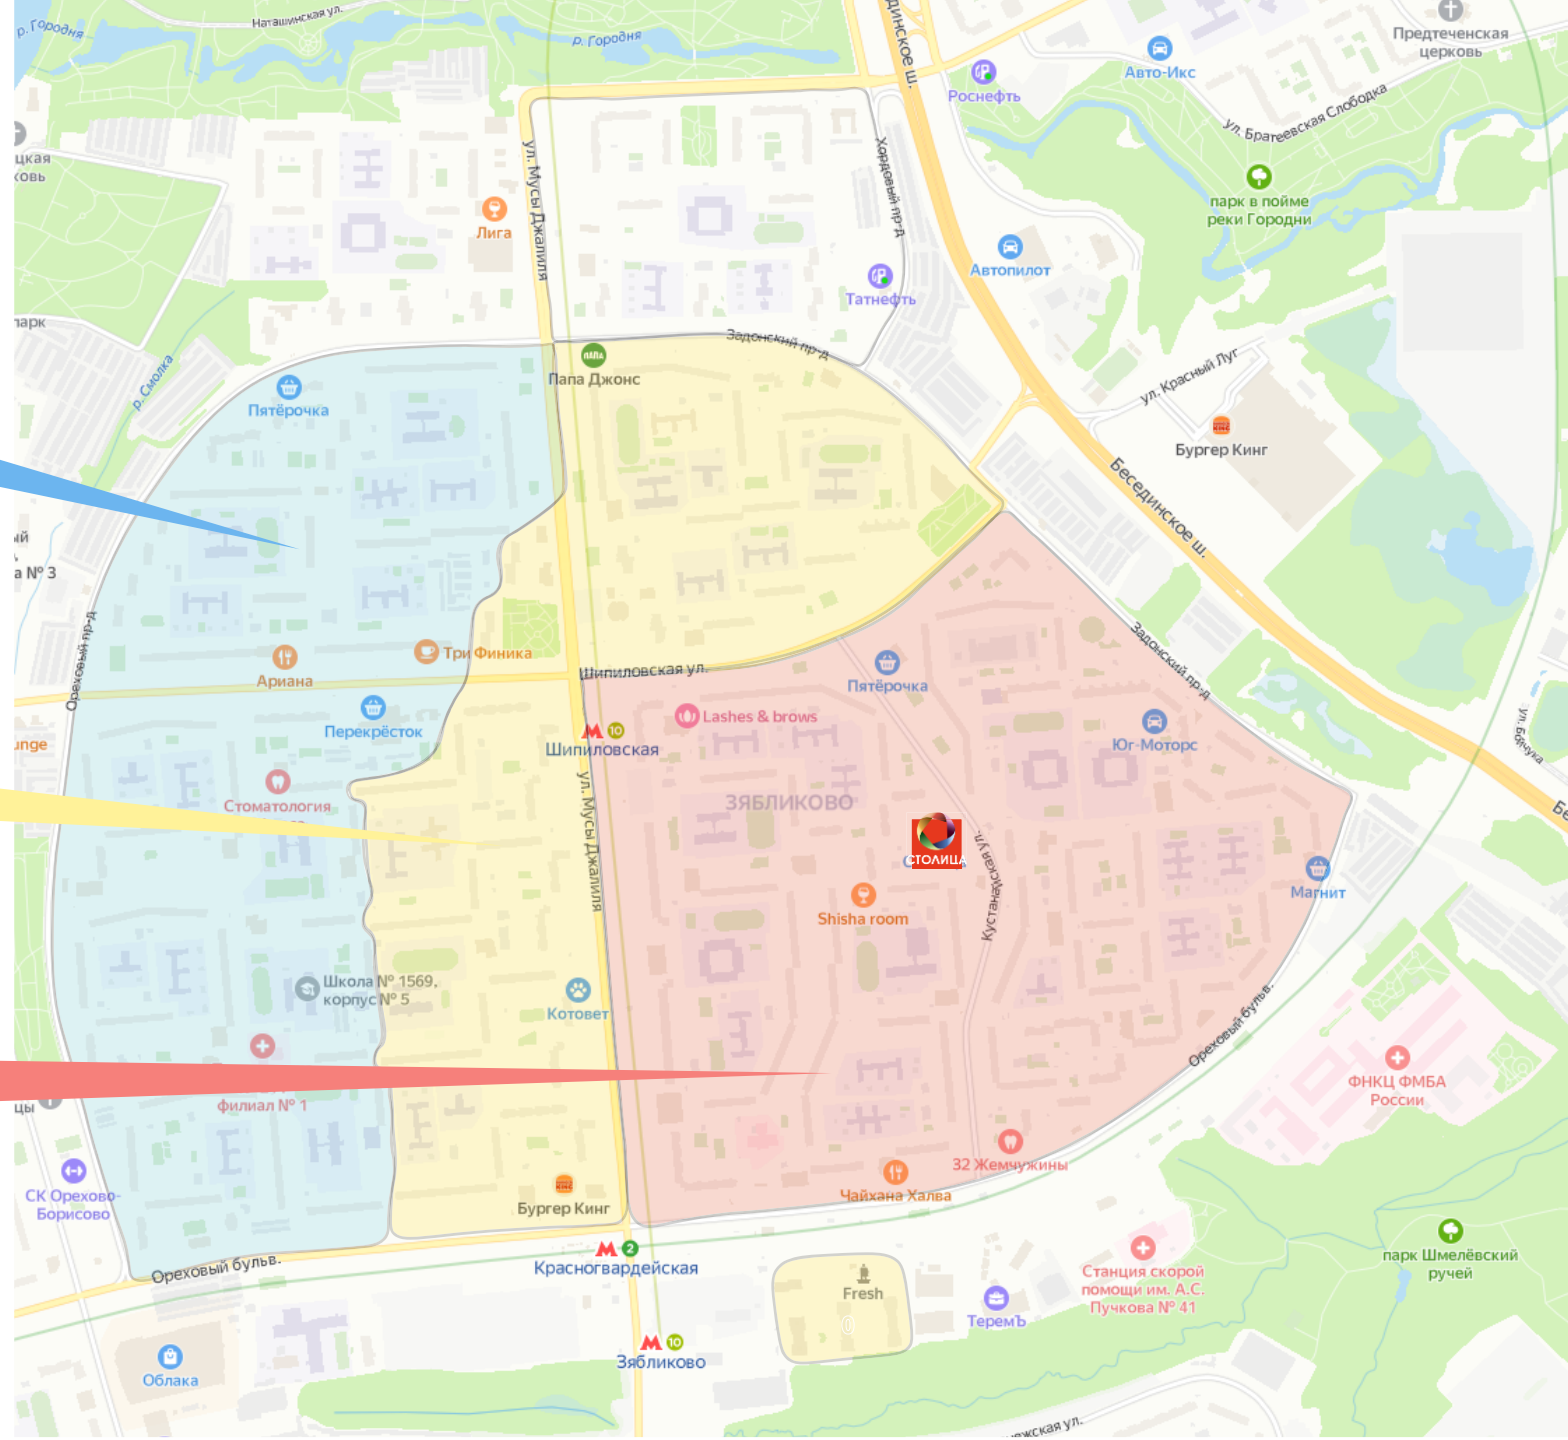

ТЦ «СТОЛИЦА»
ул. Кустанайская, д.6

Год открытия: 2007 год
Адрес: Москва, ул. Кустанайская, 6
GBA: 9 500 кв.м.
GLA: 7 400 кв.м.

О ПРОЕКТЕ

Этажность.....3

Паркинг.....50 м/м

Количество магазинов.....52

Посещаемость.....330 000 чел./месяц

Ключевые и потокообразующие операторы:

Перекресток, Детский мир, Бургер Кинг,
Подружка, Fix Price, Сбербанк, Lamoda

Зона охвата

3-я зона охвата

Кол-во жителей (на 2024г.) 26 170

2-я зона охвата

Кол-во жителей (на 2024г.) 34 665

1-я зона охвата

Кол-во жителей (на 2024г.) 34 550

ПЛАНИРОВКИ

ЭТАЖ **1**

- | | |
|---------------------------|---------------------|
| 101 ПЕРЕКРЕСТОК продукты | 115 И / ТЧА |
| 102 СБЕРБАНК | 116 АВАНГАРД банк |
| 103 АЙКРАСТ ОПТИКА | 117 свободно |
| 104 TELE2 One Price Coffe | 118 Coffe v ay |
| 105 РИГЛА аптека | 119 Замена Батареек |
| 106 МЕГАФОН | 120 Милти |
| 107 ПИВО | 121 Восточный Базар |
| 107а ТУРАК | |
| 108 ИТС | |
| 109 ПАОЛО ПИЦЦА | |
| 109а ЦУРМА | |
| 110 ПОДРУЖКА косметика | |
| 111 PLENKI.NET | |
| 112 КОФЕЙНЯ КАНТАТА | |
| 113 ЛИСИЧКА химчистка | |
| 114 МАСТЕР МИНУТКА | |